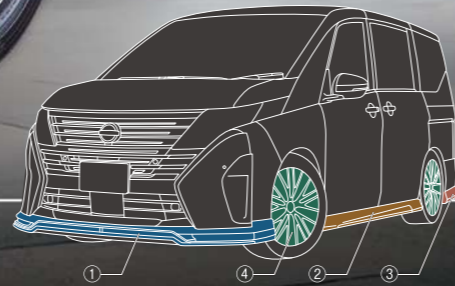

NISSAN

年式: R4/1~現行

NEWS
DESIGN

C28 SERENA

AS
LINE

IDEAL FOR VARIOUS SCENES

Aero Dynamics [エアロダイナミクス]

①フロントハーフスポイラー
〈ABS〉NW-28SE-ADF-X
標準小売価格 ¥77,000 (税込)

②サイドハーフスポイラー
〈ABS〉NW-28SE-ADS-X
標準小売価格 ¥62,700 (税込)

③リアハーフスポイラー
〈ABS〉NW-28SE-ADR-X
標準小売価格 ¥60,500 (税込)

NEWS
DESIGN

NISSAN C28 SERENA

www.newsdesign.jp

— お客様のカーライフを幸せにするお手伝いは、当店におまかせください —

オーソライズドディーラー **ALPINE STYLE**