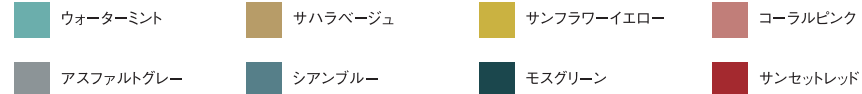

COLOR LINEUP

■標準カラー

■2TONE カラー ※ボディ上部は標準カラーから選択

■ホワイトパールクリスタルシャイン