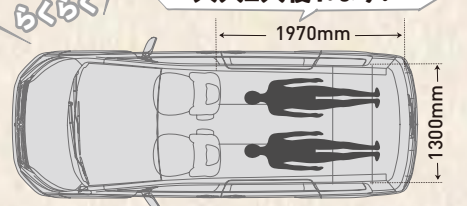

Authorized Dealer

お求めはアルパインスタイル
各店へお問合せください。

ALPINE STYLE

■ 営業時間 10:00~18:00
■ 定休日 毎週水曜日 第1・3・5火曜日

FUKUOKA R3

アルパインスタイル福岡R3
TEL:092-663-5680
〒813-0002 福岡県福岡市東区下原1-22-25

OSAKA 171

アルパインスタイル大阪171
TEL:072-640-6500
〒567-0065 大阪府茨木市上郡1-1-3

NAGOYA 155

アルパインスタイル名古屋155
TEL:0586-52-2286
〒491-0063 愛知県一宮市常願通8-5-1

YOKOHAMA 246

アルパインスタイル横浜246
TEL:042-850-7282
〒194-0002 東京都町田市南つくし野2-30-12

SAITAMA R4

アルパインスタイル埼玉R4
TEL:048-984-7447
〒343-0806 埼玉県越谷市宮本町5-256-1

※走行中はベッドとしての使用は出来ません。

※品質向上の為、仕様・価格等は予告なく変更する場合がございます。※本パンフレットは2023年4月現在のものです。

2304 MC100