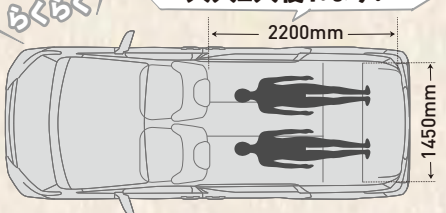

Authorized Dealer

お求めはアルパインスタイル
各店へお問合せください。

ALPINE STYLE

営業時間 10:00~18:00
定休日 毎週水曜日 第1・3・5火曜日

FUKUOKA R3

アルパインスタイル福岡R3
TEL:092-663-5680
〒813-0002 福岡県福岡市東区下原1-22-25

OSAKA 171

アルパインスタイル大阪171
TEL:072-640-6500
〒567-0065 大阪府茨木市上郡1-1-3

NAGOYA 155

アルパインスタイル名古屋155
TEL:0586-52-2286
〒491-0063 愛知県一宮市常願通8-5-1

YOKOHAMA 246

アルパインスタイル横浜246
TEL:042-850-7282
〒194-0002 東京都町田市南つくし野2-30-12

SAITAMA R4

アルパインスタイル埼玉R4
TEL:048-984-7447
〒343-0806 埼玉県越谷市宮本町5-256-1

※走行中はベッドとしての使用は出来ません。

※品質向上の為、仕様・価格等は予告なく変更する場合がございます。※本パンフレットは2023年4月現在のものです。

2304 MC100