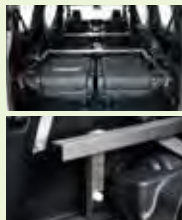

※エグゼクティブラウンジを除く。
※フロントシートにパワーイージーアクセスシステム付の車両はシステムの機能をオフにする必要があります。

ALPINE STYLE for OUTDOOR

あなたのカーライフを
もっと豊かに、もっと楽しく。
車中泊仕様で快適なクルマ旅へ...

+S PLUS STAY

厚み80mmのベッドが より快適な寝心地を実現します!

厚み80mmでより快適に
ハニカム構造で軽量仕様となっています。

アシストグリップ部へ
ブラケットを共締めで
かんたん固定!

1.加工不要!

車体への加工が無く、2箇所のアシストグリップとブラケットを共締めし、3rdシートのレールへフレームを差し込み固定するだけのカンタンな仕様です。普段はブラケット以外のパーツは取り外せるので全く邪魔になりません。

2.かんたんベッドメイク!

ベッドメイクは、たったの“3 STEP”で完了!リア室内全体を完全にフルフラットな状態にすることが出来ます。2ndシートは座席状態のまま、3rdシートのみをフラットにすることも可能です。更にベッドマットをセットしながら、2ndシートを1脚利用することもできます。