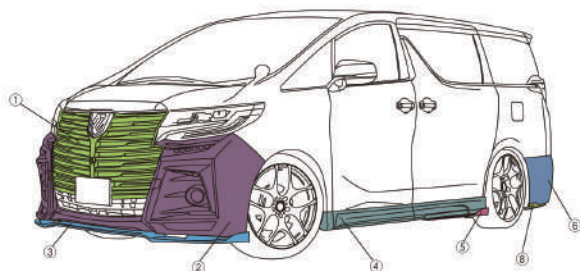

TOYOTA ALPHARD

EXTERIOR BUMPER & Front Grill

①フロントグリル
【未塗装】NW-AV2-FGR-X
標準小売価格 ¥107,690(税込)

②フロントバンパー〈FRP製〉
【未塗装】NW-AV2-ADFB2-X
標準小売価格 ¥193,000(税込)

※コーナーカメラはオプションです。

③フロントフラップスポイラー
AS-AV2-ADFF-CF/カーボン
標準小売価格 ¥118,580(税込)
AS-AV2-ADFF-CF2/カーボン+赤ステッカー
標準小売価格 ¥127,050(税込)
【塗装済〈FRP製〉】AS-AV2-ADFF-MG/マットガンメタ
標準小売価格 ¥95,590(税込)
AS-AV2-ADFF-MG2/
マットガンメタ+赤ステッカー
標準小売価格 ¥104,060(税込)
【未塗装〈FRP製〉】AS-AV2-ADFF-X
標準小売価格 ¥59,290(税込)

④サイドステップ〈ABS製〉
【3色塗装済】AS-AV2-ADS-WH3/BK3
標準小売価格 ¥133,100(税込)
【2色塗装済】AS-AV2-ADS-WH2/BK2
標準小売価格 ¥123,420(税込)
【未塗装】AS-AV2-ADS-X
標準小売価格 ¥105,270(税込)

⑤サイドフラップスポイラー
AS-AV2-ADSF-CF/カーボン
標準小売価格 ¥94,600(税込)
【塗装済〈FRP製〉】AS-AV2-ADSF-MG/マットガンメタ
標準小売価格 ¥75,900(税込)
【未塗装〈FRP製〉】AS-AV2-ADSF-X
標準小売価格 ¥57,200(税込)

⑥リアバンパー〈左右4本出しマフラー用〉〈FRP製〉
【未塗装】AS-AV2-ADRB-X
標準小売価格 ¥145,200(税込)

⑦リアデフューザー
AS-AV2-ADRD-CF/カーボン
標準小売価格 ¥98,010(税込)
AS-AV2-ADRD-CF2/カーボン+赤ステッカー
標準小売価格 ¥101,640(税込)
【塗装済〈FRP製〉】AS-AV2-ADRD-MG/マットガンメタ
標準小売価格 ¥71,390(税込)
AS-AV2-ADRD-MG2/
マットガンメタ+赤ステッカー
標準小売価格 ¥75,020(税込)
【未塗装〈FRP製〉】AS-AV2-ADRD-X
標準小売価格 ¥49,610(税込)

⑧リアサイドフラップスポイラー
AS-AV2-ADRF-CF/カーボン
標準小売価格 ¥90,750(税込)
【塗装済〈FRP製〉】AS-AV2-ADRF-MG/マットガンメタ
標準小売価格 ¥64,130(税込)
【未塗装〈FRP製〉】AS-AV2-ADRF-X
標準小売価格 ¥47,190(税込)