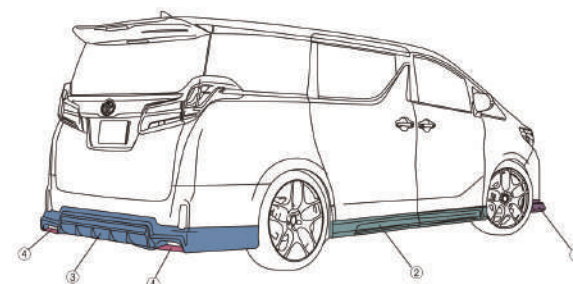

⑤コーナードクト〈ABS製〉・カメラパッケージ

AS-AL2-CDC-BK
標準小売価格 ¥59,400(税込)
※アルパイン製コーナーカメラHCE-CC1000との
パッケージです
※取付けには車両穴あけ加工が必要になります