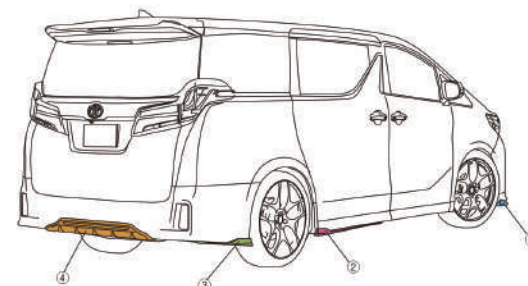

FLAP

マットガンメタ/未塗装モデル

①フロントフラップスポイラー〈FRP製〉
【塗装済】 AS-AV2-ADFF-MG/マットガンメタ
標準小売価格 ¥95,590(税込)
AS-AV2-ADFF-MG2/
マットガンメタ+赤ステッカー
標準小売価格 ¥104,060(税込)
【未塗装】 AS-AV2-ADFF-X
標準小売価格 ¥59,290(税込)

②サイドフラップスポイラー〈FRP製〉
【塗装済】 AS-AV2-ADSF-MG/マットガンメタ
標準小売価格 ¥83,490(税込)
【未塗装】 AS-AV2-ADSF-X
標準小売価格 ¥62,920(税込)

③リアサイドフラップスポイラー〈FRP製〉
【塗装済】 AS-AV2-ADRF-MG/マットガンメタ
標準小売価格 ¥64,130(税込)
【未塗装】 AS-AV2-ADRF-X
標準小売価格 ¥47,190(税込)

④リアデフューザー〈FRP製〉
【塗装済】 AS-AV2-ADRD-MG/マットガンメタ
標準小売価格 ¥71,390(税込)
AS-AV2-ADRD-MG2/
マットガンメタ+赤ステッカー
標準小売価格 ¥75,020(税込)
【未塗装】 AS-AV2-ADRD-X
標準小売価格 ¥49,610(税込)

Dealer Exclusive Model
(アルパインスタイル店舗 専売モデル)

①フロントフラップスポイラー
AS-AV2-ADFF-CF/カーボン
標準小売価格 ¥118,580(税込)
AS-AV2-ADFF-CF2/カーボン+赤ステッカー
標準小売価格 ¥127,050(税込)

②サイドフラップスポイラー
AS-AV2-ADSF-CF/カーボン
標準小売価格 ¥104,060(税込)

③リアサイドフラップスポイラー
AS-AV2-ADRF-CF/カーボン
標準小売価格 ¥90,750(税込)

④リアデフューザー
AS-AV2-ADRD-CF/カーボン
標準小売価格 ¥98,010(税込)
AS-AV2-ADRD-CF2/カーボン+赤ステッカー
標準小売価格 ¥101,640(税込)

コーナーダクト〈ABS製〉・カメラパッケージ
AS-AL2-CDC-BK
標準小売価格 ¥59,400(税込)

※アルパイン製コーナーカメラHCE-CC1000とのパッケージです
※取付けには車両穴あけ加工が必要になります