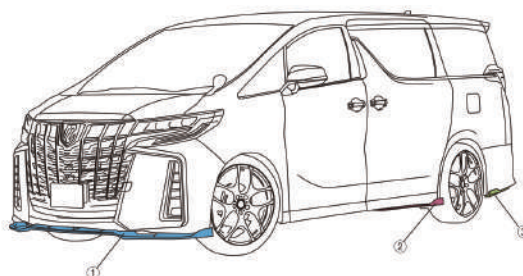

FLAP

マットガンメタ/未塗装モデル

①フロントフラップスポイラー〈FRP製〉
【塗装済】 AS-AV2-ADFF-MG/マットガンメタ
標準小売価格 ¥95,590(税込)
AS-AV2-ADFF-MG2/
マットガンメタ+赤ステッカー
標準小売価格 ¥104,060(税込)
【未塗装】 AS-AV2-ADFF-X
標準小売価格 ¥59,290(税込)

②サイドフラップスポイラー〈FRP製〉
【塗装済】 AS-AV2-ADSF-MG/マットガンメタ
標準小売価格 ¥83,490(税込)
【未塗装】 AS-AV2-ADSF-X
標準小売価格 ¥62,920(税込)

③リアサイドフラップスポイラー〈FRP製〉
【塗装済】 AS-AV2-ADRF-MG/マットガンメタ
標準小売価格 ¥64,130(税込)
【未塗装】 AS-AV2-ADRF-X
標準小売価格 ¥47,190(税込)

④リアデフューザー〈FRP製〉
【塗装済】 AS-AV2-ADRD-MG/マットガンメタ
標準小売価格 ¥71,390(税込)
AS-AV2-ADRD-MG2/
マットガンメタ+赤ステッカー
標準小売価格 ¥75,020(税込)
【未塗装】 AS-AV2-ADRD-X
標準小売価格 ¥49,610(税込)

Dealer Exclusive Model
(アルパインスタイル店舗 専売モデル)

①フロントフラップスポイラー
AS-AV2-ADFF-CF/カーボン
標準小売価格 ¥118,580(税込)
AS-AV2-ADFF-CF2/カーボン+赤ステッカー
標準小売価格 ¥127,050(税込)

②サイドフラップスポイラー
AS-AV2-ADSF-CF/カーボン
標準小売価格 ¥104,060(税込)

③リアサイドフラップスポイラー
AS-AV2-ADRF-CF/カーボン
標準小売価格 ¥90,750(税込)

④リアデフューザー
AS-AV2-ADRD-CF/カーボン
標準小売価格 ¥98,010(税込)
AS-AV2-ADRD-CF2/カーボン+赤ステッカー
標準小売価格 ¥101,640(税込)

コーナーダクト〈ABS製〉・カメラパッケージ
AS-AL2-CDC-BK
標準小売価格 ¥59,400(税込)

※アルパイン製コーナーカメラHCE-CC1000とのパッケージです
※取付けには車両穴あけ加工が必要になります