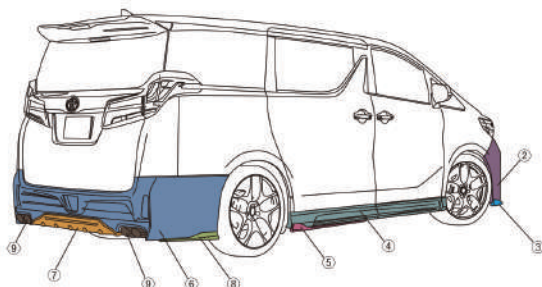

TOYOTA ALPHARD

EXTERIOR BUMPER & Front Grill

①フロントグリル
【未塗装】NW-AV2-FGR-X
標準小売価格 ¥107,690(税込)

②フロントバンパー〈FRP製〉
【未塗装】NW-AV2-ADFB2-X
標準小売価格 ¥193,000(税込)

※コーナーカメラはオプションです。

③フロントフラップスポイラー
AS-AV2-ADFF-CF/カーボン
標準小売価格 ¥118,580(税込)
AS-AV2-ADFF-CF2/カーボン+赤ステッカー
標準小売価格 ¥127,050(税込)
【塗装済〈FRP製〉】AS-AV2-ADFF-MG/マットガンメタ
標準小売価格 ¥95,590(税込)
AS-AV2-ADFF-MG2/
マットガンメタ+赤ステッカー
標準小売価格 ¥104,060(税込)
【未塗装〈FRP製〉】AS-AV2-ADFF-X
標準小売価格 ¥59,290(税込)

④サイドステップ〈ABS製〉
【3色塗装済】AS-AV2-ADS-WH3/BK3
標準小売価格 ¥133,100(税込)
【2色塗装済】AS-AV2-ADS-WH2/BK2
標準小売価格 ¥123,420(税込)
【未塗装】AS-AV2-ADS-X
標準小売価格 ¥105,270(税込)

⑤サイドフラップスポイラー
AS-AV2-ADSF-CF/カーボン
標準小売価格 ¥94,600(税込)
【塗装済〈FRP製〉】AS-AV2-ADSF-MG/マットガンメタ
標準小売価格 ¥75,900(税込)
【未塗装〈FRP製〉】AS-AV2-ADSF-X
標準小売価格 ¥57,200(税込)

⑥リアバンパー〈左右4本出しマフラー用〉〈FRP製〉
【未塗装】AS-AV2-ADRB-X
標準小売価格 ¥145,200(税込)

⑦リアデフューザー
AS-AV2-ADRD-CF/カーボン
標準小売価格 ¥98,010(税込)
AS-AV2-ADRD-CF2/カーボン+赤ステッカー
標準小売価格 ¥101,640(税込)
【塗装済〈FRP製〉】AS-AV2-ADRD-MG/マットガンメタ
標準小売価格 ¥71,390(税込)
AS-AV2-ADRD-MG2/
マットガンメタ+赤ステッカー
標準小売価格 ¥75,020(税込)
【未塗装〈FRP製〉】AS-AV2-ADRD-X
標準小売価格 ¥49,610(税込)

⑧リアサイドフラップスポイラー
AS-AV2-ADRF-CF/カーボン
標準小売価格 ¥90,750(税込)
【塗装済〈FRP製〉】AS-AV2-ADRF-MG/マットガンメタ
標準小売価格 ¥64,130(税込)
【未塗装〈FRP製〉】AS-AV2-ADRF-X
標準小売価格 ¥47,190(税込)