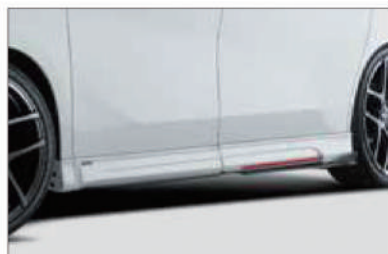

TOYOTA ALPHARD

HALF

Get More
Elegant Visual

TOYOTA ALPHARD

EXTERIOR BUMPER & Front Grill

①フロントグリル
【未塗装】NW-AV2-FGR-X
標準小売価格 ¥107,690(税込)

②フロントバンパー〈FRP製〉
【未塗装】NW-AV2-ADFB2-X
標準小売価格 ¥193,000(税込)

※コーナーカメラはオプションです。