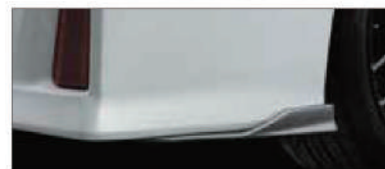

③リアサイドフラップスポイラー〈FRP製〉
【塗装済】 AS-AV2-ADRF-MG/マットガンメタ
標準小売価格 ¥64,130(税込)
【未塗装】 AS-AV2-ADRF-X
標準小売価格 ¥47,190(税込)