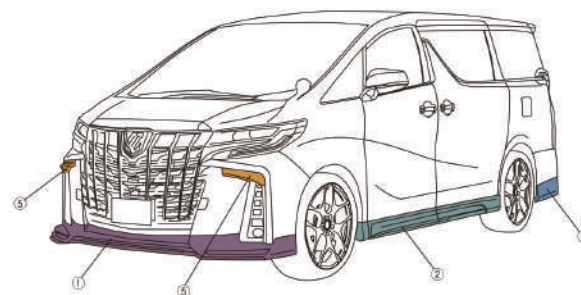

⑤コーナードクト〈ABS製〉・カメラパッケージ

AS-AL2-CDC-BK
標準小売価格 ¥59,400(税込)
※アルパイン製コーナーカメラHCE-CC1000との
パッケージです
※取付けには車両穴あけ加工が必要になります