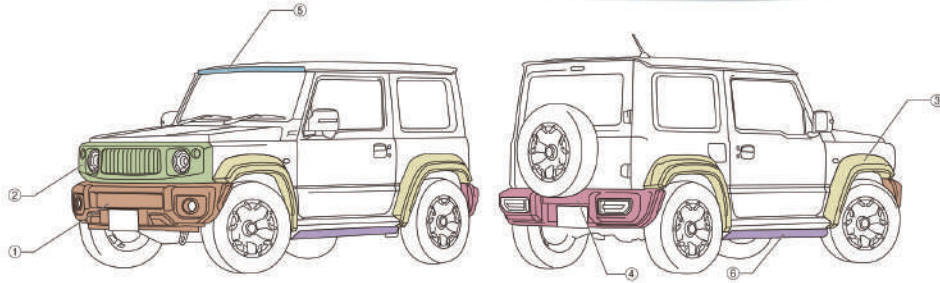

EXTERIORS

SUZUKI JIMNY SIERRA

3BA-JB74W2018年7月~