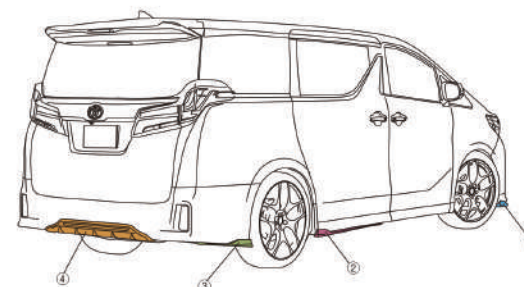

FLAP

マットガンメタ/未塗装モデル

①フロントフラップスポイラー〈FRP製〉
【塗装済】 AS-AV2-ADFF-MG/マットガンメタ
標準小売価格 ¥95,590(税込)
AS-AV2-ADFF-MG2/
マットガンメタ+赤ステッカー
標準小売価格 ¥104,060(税込)
【未塗装】 AS-AV2-ADFF-X
標準小売価格 ¥59,290(税込)

②サイドフラップスポイラー〈FRP製〉
【塗装済】 AS-AV2-ADSF-MG/マットガンメタ
標準小売価格 ¥83,490(税込)
【未塗装】 AS-AV2-ADSF-X
標準小売価格 ¥62,920(税込)

③リアサイドフラップスポイラー〈FRP製〉
【塗装済】 AS-AV2-ADRF-MG/マットガンメタ
標準小売価格 ¥64,130(税込)
【未塗装】 AS-AV2-ADRF-X
標準小売価格 ¥47,190(税込)

④リアデフューザー〈FRP製〉
【塗装済】 AS-AV2-ADRD-MG/マットガンメタ
標準小売価格 ¥71,390(税込)
AS-AV2-ADRD-MG2/
マットガンメタ+赤ステッカー
標準小売価格 ¥75,020(税込)
【未塗装】 AS-AV2-ADRD-X
標準小売価格 ¥49,610(税込)

Dealer Exclusive Model
(アルパインスタイル店舗 専売モデル)

①フロントフラップスポイラー
AS-AV2-ADFF-CF/カーボン
標準小売価格 ¥118,580(税込)
AS-AV2-ADFF-CF2/カーボン+赤ステッカー
標準小売価格 ¥127,050(税込)

②サイドフラップスポイラー
AS-AV2-ADSF-CF/カーボン
標準小売価格 ¥104,060(税込)

③リアサイドフラップスポイラー
AS-AV2-ADRF-CF/カーボン
標準小売価格 ¥90,750(税込)

④リアデフューザー
AS-AV2-ADRD-CF/カーボン
標準小売価格 ¥98,010(税込)
AS-AV2-ADRD-CF2/カーボン+赤ステッカー
標準小売価格 ¥101,640(税込)

コーナーダクト〈ABS製〉・カメラパッケージ
AS-AL2-CDC-BK
標準小売価格 ¥59,400(税込)

※アルパイン製コーナーカメラHCE-CC1000とのパッケージです
※取付けには車両穴あけ加工が必要になります