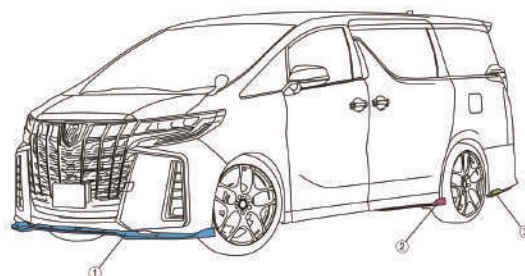

FLAP

マットガンメタ/未塗装モデル

①フロントフラップスポイラー〈FRP製〉
【塗装済】 AS-AV2-ADFF-MG/マットガンメタ
標準小売価格 ¥95,590(税込)
AS-AV2-ADFF-MG2/
マットガンメタ+赤ステッカー
標準小売価格 ¥104,060(税込)
【未塗装】 AS-AV2-ADFF-X
標準小売価格 ¥59,290(税込)

②サイドフラップスポイラー〈FRP製〉
【塗装済】 AS-AV2-ADSF-MG/マットガンメタ
標準小売価格 ¥83,490(税込)
【未塗装】 AS-AV2-ADSF-X
標準小売価格 ¥62,920(税込)

③リアサイドフラップスポイラー〈FRP製〉
【塗装済】 AS-AV2-ADRF-MG/マットガンメタ
標準小売価格 ¥64,130(税込)
【未塗装】 AS-AV2-ADRF-X
標準小売価格 ¥47,190(税込)

④リアデフューザー〈FRP製〉
【塗装済】 AS-AV2-ADRD-MG/マットガンメタ
標準小売価格 ¥71,390(税込)
AS-AV2-ADRD-MG2/
マットガンメタ+赤ステッカー
標準小売価格 ¥75,020(税込)
【未塗装】 AS-AV2-ADRD-X
標準小売価格 ¥49,610(税込)

Dealer Exclusive Model
(アルパインスタイル店舗 専売モデル)

①フロントフラップスポイラー
AS-AV2-ADFF-CF/カーボン
標準小売価格 ¥118,580(税込)
AS-AV2-ADFF-CF2/カーボン+赤ステッカー
標準小売価格 ¥127,050(税込)

②サイドフラップスポイラー
AS-AV2-ADSF-CF/カーボン
標準小売価格 ¥104,060(税込)

③リアサイドフラップスポイラー
AS-AV2-ADRF-CF/カーボン
標準小売価格 ¥90,750(税込)

④リアデフューザー
AS-AV2-ADRD-CF/カーボン
標準小売価格 ¥98,010(税込)
AS-AV2-ADRD-CF2/カーボン+赤ステッカー
標準小売価格 ¥101,640(税込)

コーナーダクト〈ABS製〉・カメラパッケージ
AS-AL2-CDC-BK
標準小売価格 ¥59,400(税込)

※アルパイン製コーナーカメラHCE-CC1000とのパッケージです
※取付けには車両穴あけ加工が必要になります