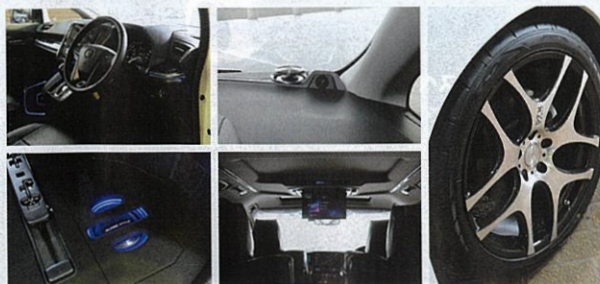

ビッグXをはじめとしたオーディオ関連はもちろん、豊富に用意されたオリジナルのパーツを組み込んだコンプリートカーを販売するアルパインスタイル。4店舗目となるモレラ岐阜は、他の店舗とはちょっと雰囲気が違う様子。

読者にとっては大画面ナビのビッグXやフリップダウンモニター、高音質なオーディオ機材が馴染み深いと思われるアルパイン。最近では自社の製品でカスタマイズされたコンプリートカー販売の専門店、アルパインスタイルの展開でも知られている。特筆すべきは主力のオーディオ関連はもちろんのこと、エアロパーツやシートカバーなどドレスアップに特化したオリジナル商品が非常に充実していること。それらのパーツでトータルコーデされたコンプリートカーは、他のお店ではなかなか手に入らない。「他とは違うクルマに乗りたい」というこだわり派を中心に、アルパインスタイルユーザーが着々と増えている。

そして2月20日、東海エリア初出店となるアルパインスタイルモレラ岐阜がグランドオープン。他店との大きな違いは、超巨大ショッピングモールのモレラ岐阜HUNT内に店舗を構えていること。だから買い物に行く感覚で気軽に足を運べる。「奥様とお子さんが買い物の間、時間つぶしでクルマを見に来られるお父さんも多いです」とスタッフの松崎さん。現在はオープニングフェアを開催中で、「スタイルワゴンを見た」で新車金利が驚異の1.9%、カー用品全品最大20%オフなど様々な特典を用意している。期間は3月21日まで、この機会を見逃さない！

大型ショッピングモール”モレラ岐阜”で カスタム新車コンプリートが買えちゃいます

屋根付きのため雨の日でもゆっくりクルマを見ることができる。コンテナハウスにはアルパインのナビやオリジナルパーツをズラリと展示。新車だけでなく中古ベースでのコンプリート製作も可能で、さらに車両持ち込みでのパーツの取り付けやオーディオのインストールも対応。

「YouTubeやインスタグラムでもお店の情報を配信しているので、そちらもぜひチェックしてくださいね!」。

アルパインスタイル モレラ岐阜

住所:岐阜県本巣市三橋1100モレラ岐阜1階HUNT内
☎058-323-8343 営業時間:10:00~19:00
定休日:水曜日(第1・3・5火曜日)
<https://www.alpine-style.jp>

新車のアルファードをベースとしたコンプリートカーの一例。サブウーファーなどのインストールは含まれないが、このようなワンオフも相談可能。

アルパインスタイル アルファード

600万円～(車両本体価格)

【ベース車両】アルファード 2.5S

【基本装備】フロントフラップスポイラー、サイドフラップスポイラー、リアサイドフラップスポイラー、リアディフューザー、コーナーダクト、ダウンサス、DTM ベーシック 20 インチ、ビッグX11 インチ+DA 移設施工、フリップダウンモニター、3カメラパッケージ(フロント/サイド/リア)、シートカバー、フロアマット、アンビエントライト、ETCなど