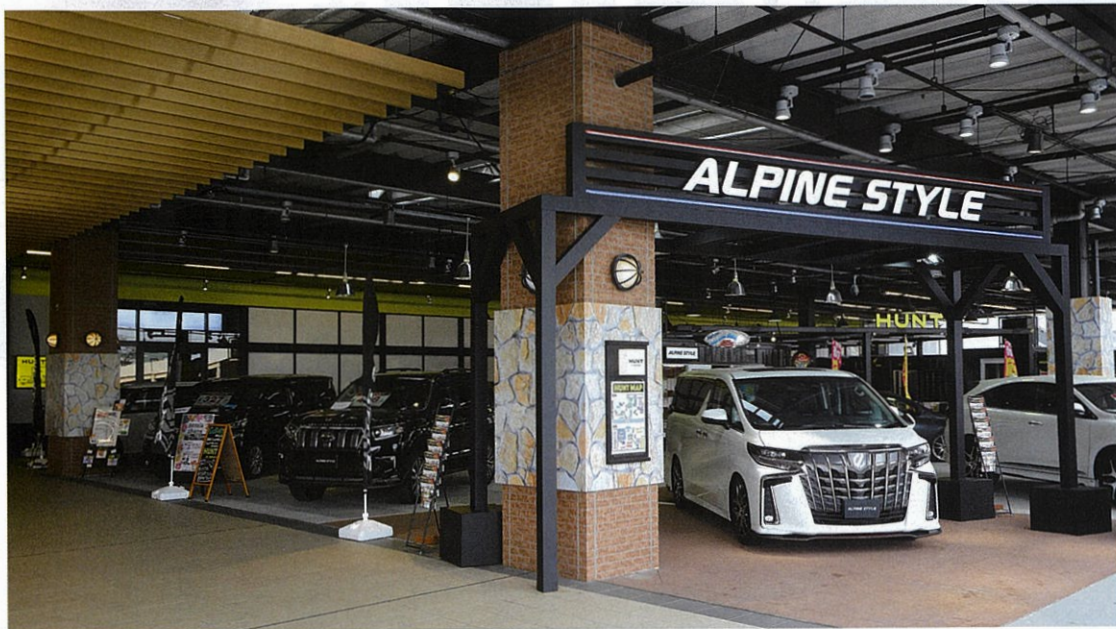

ビッグXをはじめとしたオーディオ関連はもちろん、豊富に用意されたオリジナルのパーツを組み込んだコンプリートカーを販売するアルパインスタイル。4店舗目となるモレラ岐阜は、他の店舗とはちょっと雰囲気が違う様子。

読者にとっては大画面ナビのビッグXやフリップダウンモニター、高音質なオーディオ機材が馴染み深いと思われるアルパイン。最近では自社の製品でカスタマイズされたコンプリートカー販売の専門店、アルパインスタイルの展開でも知られている。特筆すべきは主力のオーディオ関連はもちろんのこと、エアロパーツやシートカバーなどドレスアップに特化したオリジナル商品が非常に充実していること。それらのパーツでトータルコーデされたコンプリートカーは、他のお店ではなかなか手に入らない。「他とは違うクルマに乗りたい」というこだわり派を中心に、アルパインスタイルユーザーが着々と増えている。

そして2月20日、東海エリア初出店となるアルパインスタイルモレラ岐阜がグランドオープン。他店との大きな違いは、超巨大ショッピングモールのモレラ岐阜HUNT内に店舗を構えていること。だから買い物に行く感覚で気軽に足を運べる。「奥様とお子さんが買い物の間、時間つぶしでクルマを見に来られるお父さんも多いです」とスタッフの松崎さん。現在はオープニングフェアを開催中で、「スタイルワゴンを見た」で新車金利が驚異の1.9%、カー用品全品最大20%オフなど様々な特典を用意している。期間は3月21日まで、この機会を見逃さない！

大型ショッピングモール”モレラ岐阜”で カスタム新車コンプリートが買えちゃいます

アルパインスタイル
モレラ岐阜
松崎拓也さん

屋根付きのため雨の日でもゆっくりクルマを見ることができる。コンテナハウスにはアルパインのナビやオリジナルパーツをズラリと展示。新車だけでなく中古ベースでのコンプリート製作も可能で、さらに車両持ち込みでのパーツの取り付けやオーディオのインストールも対応。

「YouTubeやインスタグラムでもお店の情報を配信しているので、そちらもぜひチェックしてくださいね!」。