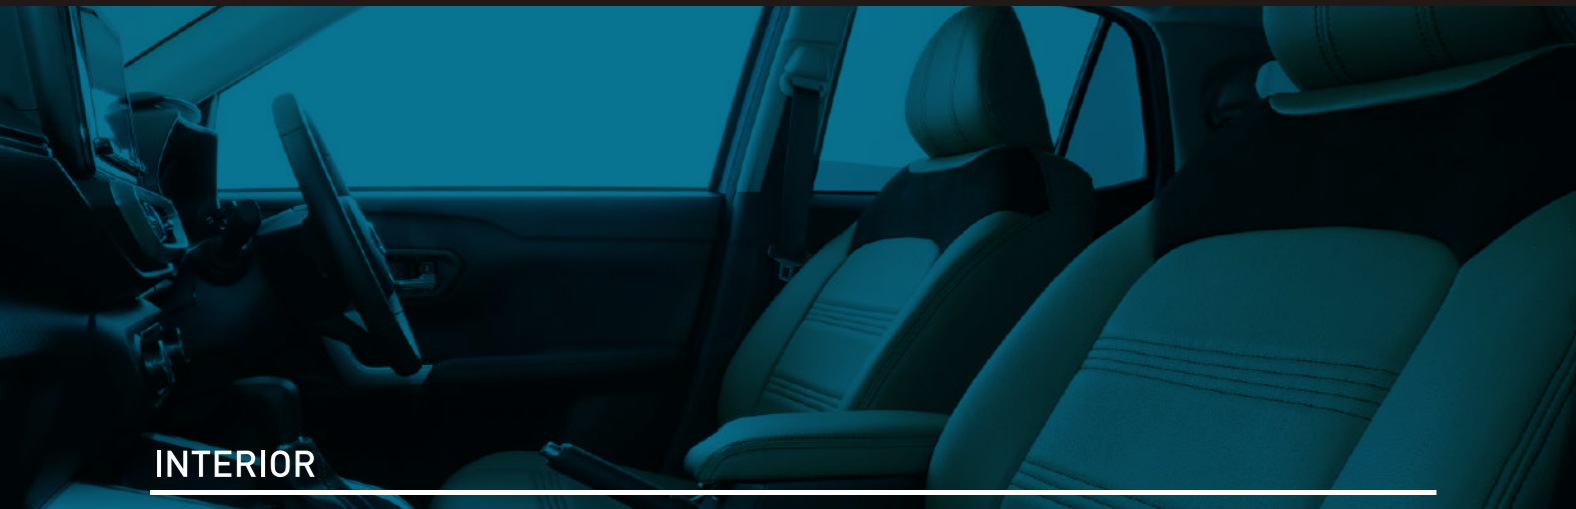

INTERIOR

■シートカバー

■デザイン

■生地

■ステッチ

※生地3色(ブラック/ベージュ/ブラウン) × ステッチ6色(ブラック/ホワイト/レッド/ブルー/グレー/グリーン)よりお選びいただけます。

■フロアマット

■生地

※メイン2色(ブラック/ベージュ) × トリム6色(ブラック/ホワイト/レッド/ブルー/グレー/グリーン)よりお選びいただけます。

■トリム