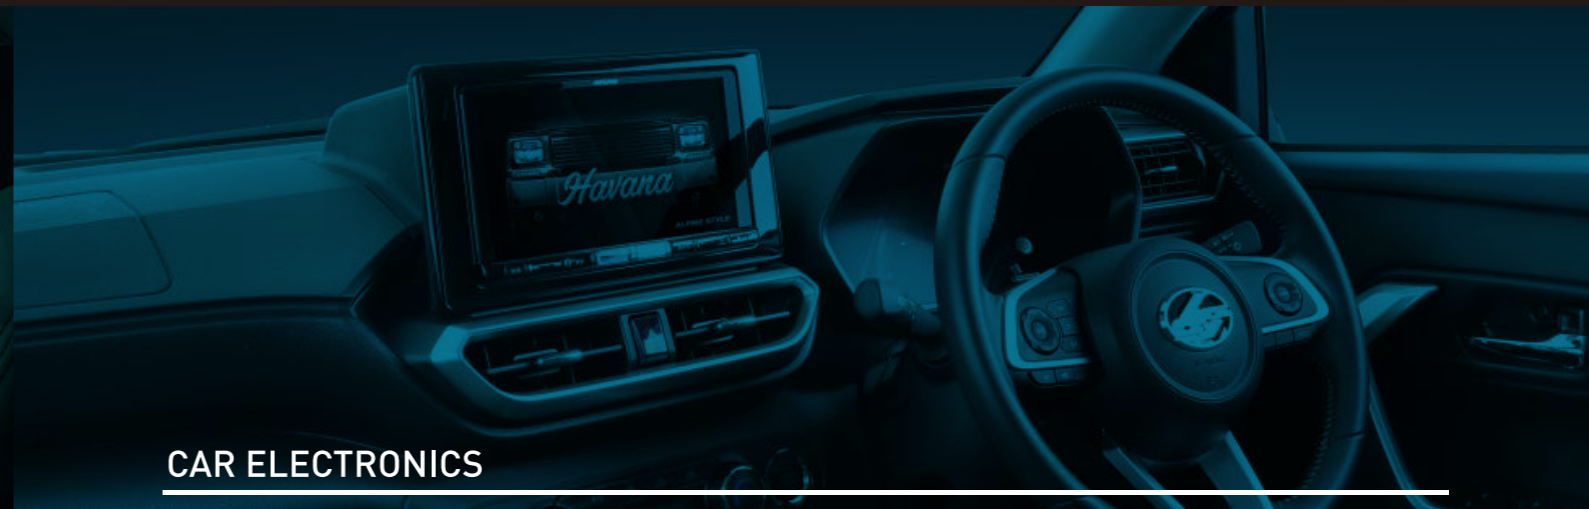

INTERIOR

■シートカバー

■デザイン

■生地

■ステッチ

※生地3色(ブラック/ベージュ/ブラウン) × ステッチ6色(ブラック/ホワイト/レッド/ブルー/グレー/グリーン)よりお選びいただけます。

■フロアマット

■生地

※メイン2色(ブラック/ベージュ) × トリム6色(ブラック/ホワイト/レッド/ブルー/グレー/グリーン)よりお選びいただけます。

■トリム

CAR ELECTRONICS

■カーナビ/ディスプレイオーディオ

■リアビジョン

■デジタルミラー

■サウンドシステム

■ETC2.0