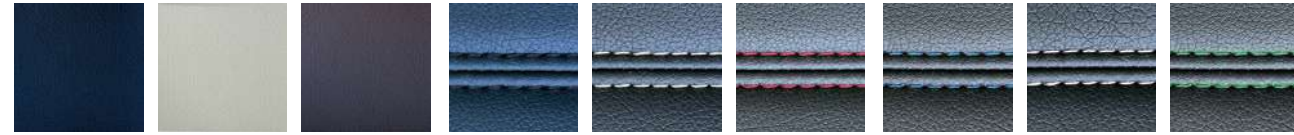

■生地

ブラック   ベージュ   ブラウン   ブラック   ホワイト   レッド   ブルー   グレー   グリーン
※生地3色(ブラック/ベージュ/ブラウン) × ステッチ6色(ブラック/ホワイト/レッド/ブルー/グレー/グリーン)よりお選びいただけます。