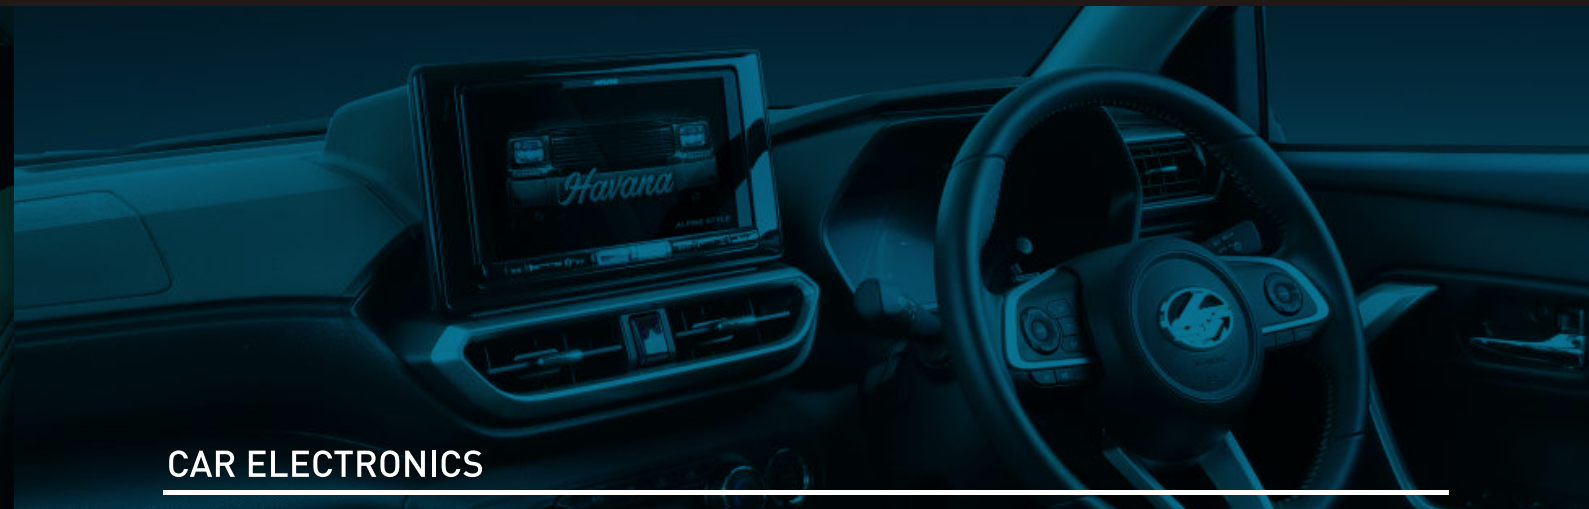

■フロアマット

■生地

① ブラック ¥38,500(税込) ② ベージュ ¥38,500(税込)

※メイン2色(ブラック/ベージュ) × トリム6色(ブラック/ホワイト/レッド/ブルー/グレー/グリーン)よりお選びいただけます。

■トリム

ブラック ホワイト レッド
 ブルー グレー グリーン

CAR ELECTRONICS

■カーナビ/ディスプレイオーディオ