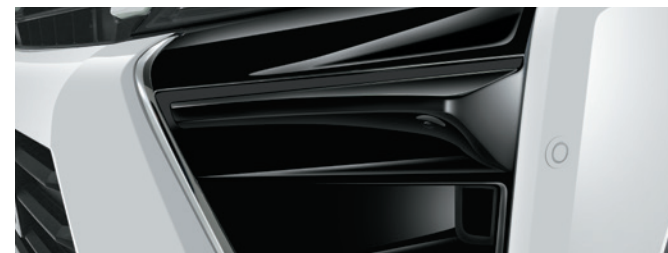

■ノア/ヴォクシー用
リアハーフ 純正マフラー用フィン(ABS製・未塗装)
AS-G2-FIN(H29/7～H31/1) AS-NV2-FIN(H31/1～)
標準小売価格 **¥13,200**(税込)
※4本出しマフラーを装着しない場合、本製品の装着が必要となります

■ノア用コーナーダクト〈ABS製〉・カメラパッケージ
AS-NO-CDC-BK
標準小売価格 **¥55,000**(税込)
※アルパイン製コーナーカメラHCE-CC1000とのパッケージです
※取付けには車両穴あけ加工が必要となります

■ヴォクシー用コーナーダクト〈ABS製〉・カメラパッケージ
AS-VO-CDC-BK
標準小売価格 **¥55,000**(税込)
※アルパイン製コーナーカメラHCE-CC1000とのパッケージです
※取付けには車両穴あけ加工が必要となります

※エアロダイナミクスは、トヨタ純正エアログレード専用商品になります