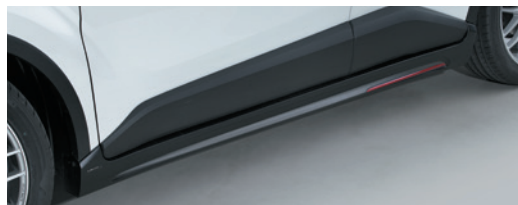

Aero Dynamics

[エアロダイナミクス] ※全グレード対応

Photo:左右4本出しマフラー対応型

■C-HR用フロントハーフスポイラー (FRP・未塗装)
AS-CHR-ADF-X
標準小売価格 ¥49,000 (税別)

■C-HR用サイドステップ (FRP・未塗装)
AS-CHR-ADS-X
標準小売価格 ¥49,000 (税別)

■C-HR用リアハーフスポイラー
(左右4本出しマフラー対応型) (FRP・未塗装)
AS-CHR-ADR-4-X
標準小売価格 ¥52,000 (税別)

■C-HR用リアハーフスポイラー
(純正マフラー対応型) (FRP・未塗装)
AS-CHR-ADR-G-X
標準小売価格 ¥62,000 (税別)